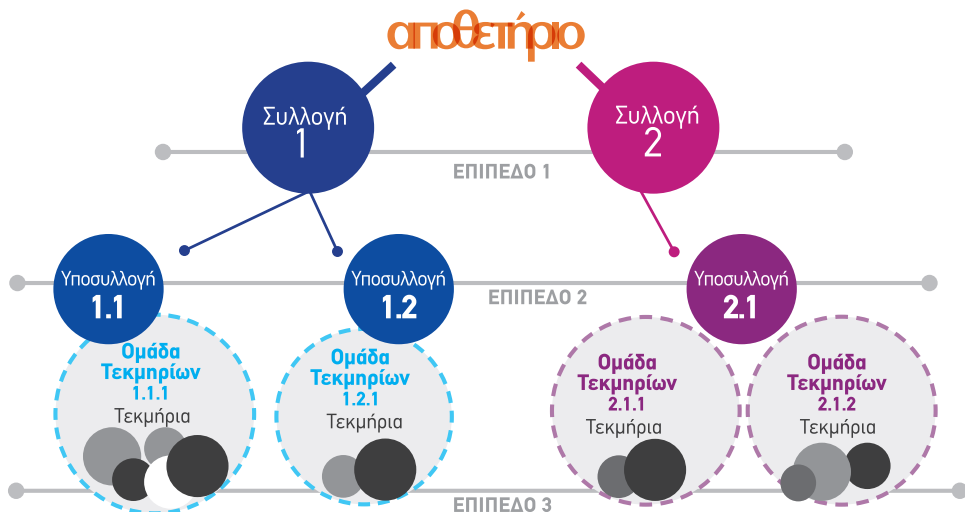

Σύγχρονοι τρόποι εξερεύνησης & εξελιγμένες υπηρεσίες περιεχομένου

Η **πλοήγηση** γίνεται σε πεδία των μεταδεδομένων του περιεχομένου, όπως στους τίτλους των τεκμηρίων, στις χρονολογίες ή στους δημιουργούς τους. Υπάρχουν διακριτές κεντρικές **δίοδοι πρόσβασης** στην αρχική σελίδα, οπτικοποιημένες με νέφη ετικετών ή λίστες, για την ανάδειξη των δυνατών σημείων του περιεχομένου σας, όπως είναι τα θέματα που πραγματεύεται.